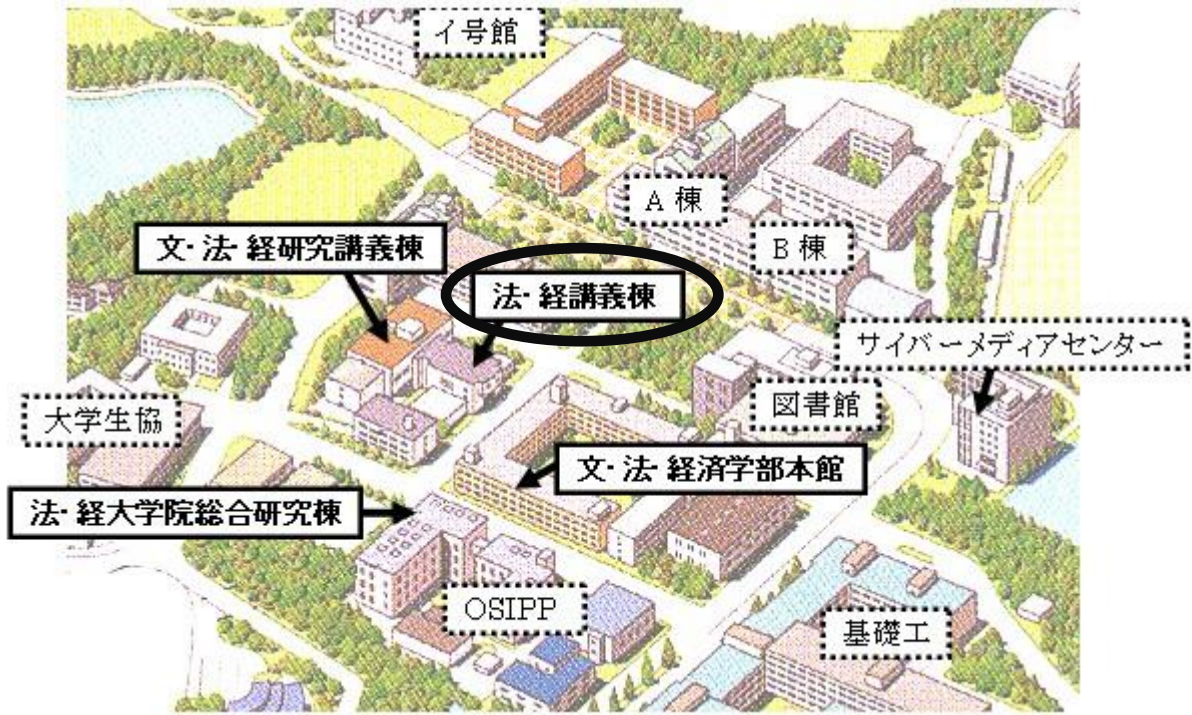

全国共同利用施設・学内共同教育研究施設

- 12. サイバーメディアセンター
- 13. サイバーメディアセンター
- 14. 工作センター
- 15. 低温センター
- 16. ラジオアイソトープ総合センター分館
- 17. 太陽エネルギー化学研究センター
- 18. 極限科学研究センター
- 19. 総合学術博物館

その他の施設

- 20. 学生交流棟(豊中学生センター)
- 21. 学生会館
- 22. 明道館(サークル棟)
- 23. 清明寮(学生寮)
- 24. 刀根山寮(学生寮)
- 25. 国際交流会館
- 26. 保健センター豊中本室
- 27. Σ ホール(基礎工学部国際棟)
- 28. 旧医療技術短期大学部
- 29. 豊中阪大内郵便局
- 39. 健康体育研究棟

スポーツ施設

- 30. グランド
- 31. 第一体育館
- 32. 第二体育館
- 33. テニスコート
- 34. プール

福祉施設

- 20. 学生交流棟(レストラン・ミニコンビニ)
- 35. 待兼山会館(レストラン等)
- 36. 福祉センター(レストラン・売店)
- 37. カフェテリアらふおれ(レストラン)
- 38. DonDon(レストラン)

豊中キャンパス 経済学部周辺地図

アクセスマップ

豊中キャンパス

電車 阪急電車宝塚線「石橋駅」(特急・急行停車)下車 東へ徒歩
全学共通教育機構 約15分
文学部、法学部、経済学部 約20分
理学部、基礎工学部 約25分

モノレール 大阪モノレール「柴原駅」下車 徒歩約5~10分