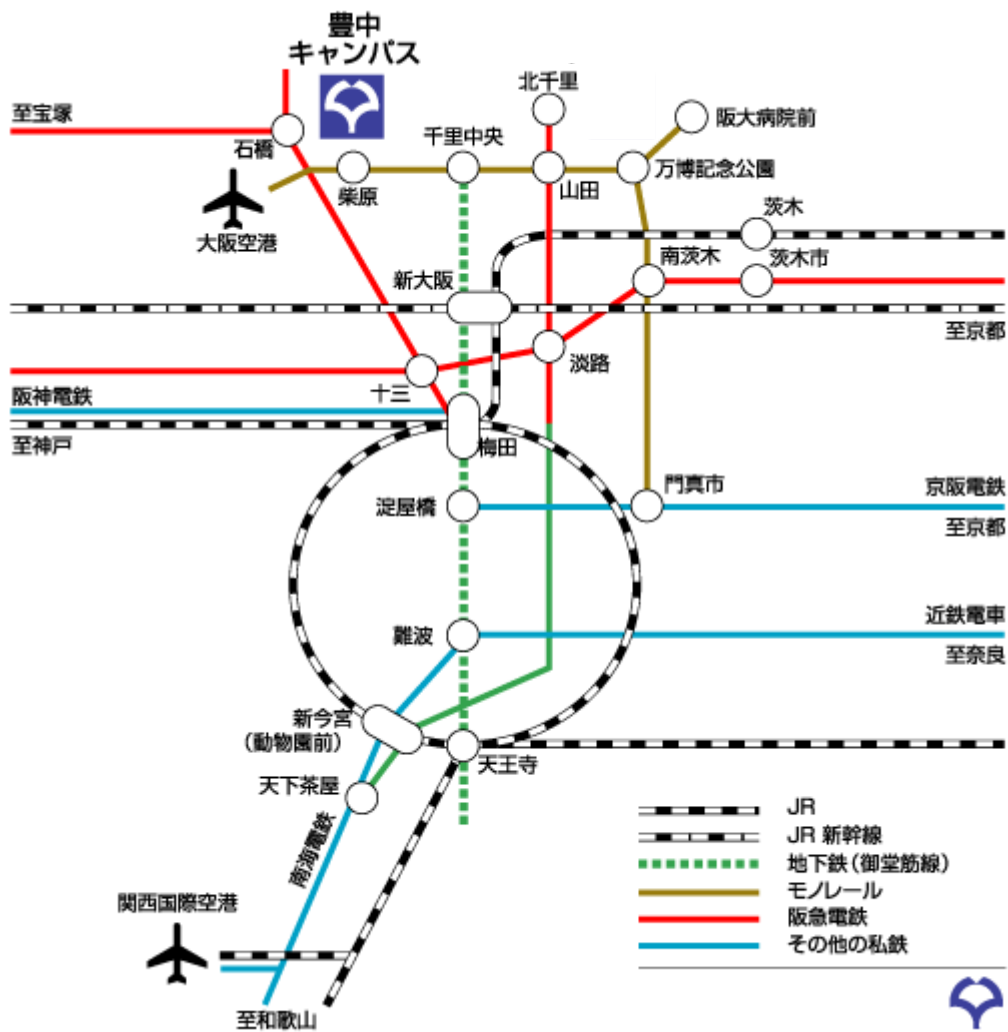

附属図書館

01. 附属図書館本館

学部・大学院

- 02. 文学部・文学研究科
- 03. 法学部・法学研究科・高等司法研究科
- 04. 経済学部・経済学研究科
- 05. 理学部・理学研究科
- 06. 基礎工学部・基礎工学研究科
- 07. 言語文化部・言語文化研究科
- 08. 国際公共政策研究科
- 9. 大学教育実践センター 共通教育本館(イ号館)
- 10. 大学教育実践センター 管理講義棟
- 11. 大学教育実践センター 共通教育講義棟(ロ号館)

全国共同利用施設・学内共同教育研究施設

- 12. サイバーメディアセンター
- 13. サイバーメディアセンター
- 14. 工作センター
- 15. 低温センター
- 16. ラジオアイソトープ総合センター分館
- 17. 太陽エネルギー化学研究センター
- 18. 極限科学研究センター
- 19. 総合学術博物館

その他の施設

- 20. 学生交流棟(豊中学生センター)
- 21. 学生会館
- 22. 明道館(サークル棟)
- 23. 清明寮(学生寮)
- 24. 刀根山寮(学生寮)
- 25. 国際交流会館
- 26. 保健センター豊中本室
- 27. Σ ホール(基礎工学部国際棟)
- 28. 旧医療技術短期大学部
- 29. 豊中阪大内郵便局
- 39. 健康体育研究棟

スポーツ施設

- 30. グランド
- 31. 第一体育館
- 32. 第二体育館
- 33. テニスコート
- 34. プール

福祉施設

- 20. 学生交流棟(レストラン・ミニコンビニ)
- 35. 待兼山会館(レストラン等)
- 36. 福祉センター(レストラン・売店)
- 37. カフェテリアらふおれ(レストラン)
- 38. DonDon(レストラン)

豊中キャンパス 経済学部周辺地図

アクセスマップ

豊中キャンパス

電車 阪急電車宝塚線「石橋駅」(特急・急行停車)下車 東へ徒歩
全学共通教育機構 約15分
文学部、法学部、経済学部 約20分
理学部、基礎工学部 約25分

モノレール 大阪モノレール「柴原駅」下車 徒歩約5~10分